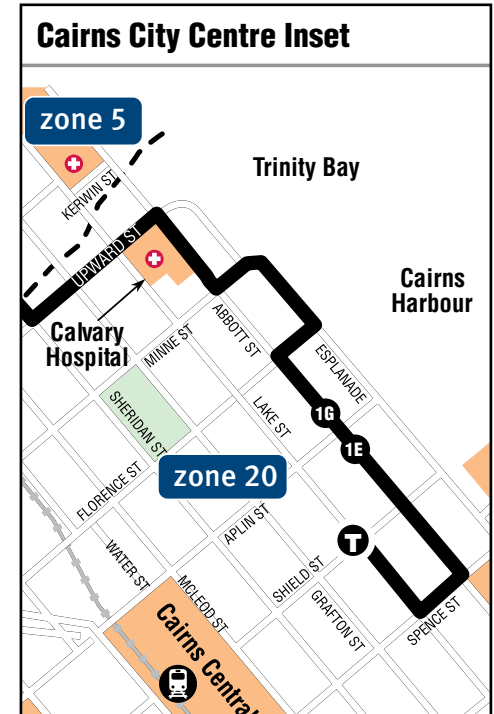

Routes 1E, 1G - Cairns City to Redlynch, Smithfield

zone calculator		Destination zone			
		3	4	5	20
Origin zone	3	1	2	3	4
	4	2	1	2	3
	5	3	2	1	2
	20	4	3	2	1

routes 1E 1G servicing Cairns City, Redlynch, Smithfield, University
Monday to Friday from Cairns City

major stops	am						pm										am	
route	1E	1E	1E	1E	1E	1E	1E	1E	1E	1E	1E	1E	1E	1E	1E	1G	1G	1G
Transit Mall	-	7.34	8.34	9.34	10.34	11.34	12.34	1.34	2.34	3.34	4.34	5.04	5.34	6.34	8.21	10.11	12.16	<i>Fri Only</i>
Stratford	7.02	7.44	8.44	9.44	10.44	11.44	12.44	1.44	2.44	3.44	4.44	5.15	5.44	6.44	8.36	10.26	12.31	
Redlynch Station	7.12	7.54	8.54	9.54	10.54	11.54	12.54	1.54	2.54	3.54	4.54	5.24	5.54	6.54	8.40	10.30	12.35	
Michaelangelo Dr	7.23	8.05	9.05	10.05	11.05	12.05	1.05	2.05	3.05	4.05	5.05	5.35	6.05	7.05	8.46	10.36	12.41	
Lake Placid	7.31	8.13	9.13	10.13	11.13	12.13	1.13	2.13	3.13	4.13	5.13	5.43	6.13	7.13	8.56	10.46	12.49	
Smithfield Shops	7.41	8.23	9.23	10.23	11.23	12.23	1.23	2.23	3.23	4.23	5.23	-	6.23	7.23	9.03	10.53	12.58	
James Cook Uni	7.46	8.28	9.28	10.28	11.28	12.28	1.28	2.28	3.28	4.28	5.28	-	6.28	7.28	9.06	10.56	-	
Sunbus Depot	7.49	8.31	9.31	10.31	11.31	12.31	1.31	2.31	3.31	4.31	5.31	-	-	-	9.14	11.04	-	

Sunday from Cairns City

major stops	am		pm				
route	1G	1G	1G	1G	1G	1G	1G
Transit Mall	9.30	11.30	1.30	3.30	5.30	7.26	9.18
Stratford	9.49	11.49	1.49	3.49	5.49	7.45	9.33
Redlynch Station	9.53	11.53	1.53	3.53	5.53	7.49	9.37
Michaelangelo Dr	9.58	11.58	1.58	3.58	5.58	7.54	9.43
Lake Placid	10.06	12.06	2.06	4.06	6.06	8.02	9.50
Smithfield Shops	10.15	12.15	2.15	4.15	6.15	8.11	9.58

Sunday to Cairns City

major stops	am		pm				
route	1G	1G	1G	1G	1G	1G	1G
Smithfield Shops	8.20	10.20	12.20	2.20	4.20	6.20	8.20
Lake Pacid	8.29	10.29	12.29	2.29	4.29	6.29	8.28
Michaelangelo Dr	8.39	10.39	12.39	2.39	4.39	6.39	8.37
Redlynch Station	8.46	10.46	12.46	2.46	4.46	6.46	8.42
Stratford	8.48	10.48	12.48	2.48	4.48	6.48	8.46
Transit Mall	9.15	11.15	1.15	3.15	5.15	7.15	9.04